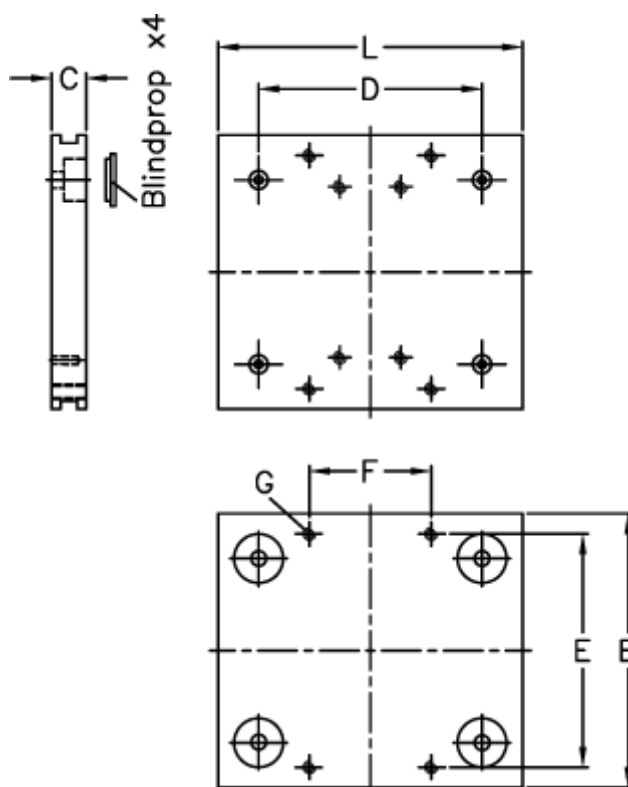

Varenummer: 057113050110
Beskrivelse: Hepco GV3 bæreplade CP 50 25 L110

Mål

B = 112
C = 14.00
d = 80
E = 95
F = 50
For leje = 25
For skinne = S/NS 50
Gevindhul G = 4 x M6

L = 110